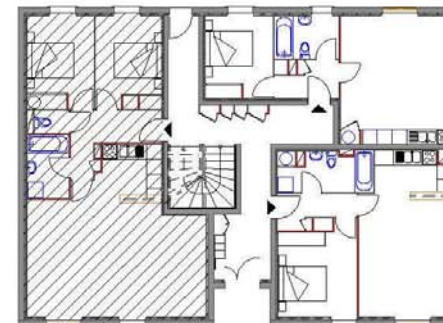

RESIDENCE  
DE LA CROIX MATHIAS  
SAINT BRIEUC

NIVEAU RdC		
Logt 3 : T3		
Surfaces	Habitables	Utiles
Entrée + Pl.	6,49 m <sup>2</sup>	6,49 m <sup>2</sup>
Cuisine	5,57 m <sup>2</sup>	5,57 m <sup>2</sup>
Séjour	33,41 m <sup>2</sup>	33,41 m <sup>2</sup>
Chambre 1 + Pl.	10,11 m <sup>2</sup>	10,11 m <sup>2</sup>
Chambre 2 + Pl.	9,56 m <sup>2</sup>	9,56 m <sup>2</sup>
W.c.	1,29 m <sup>2</sup>	1,29 m <sup>2</sup>
Bains	4,36 m <sup>2</sup>	4,36 m <sup>2</sup>
<b>TOTAL</b>	<b>70,79 m<sup>2</sup></b>	<b>70,79 m<sup>2</sup></b>