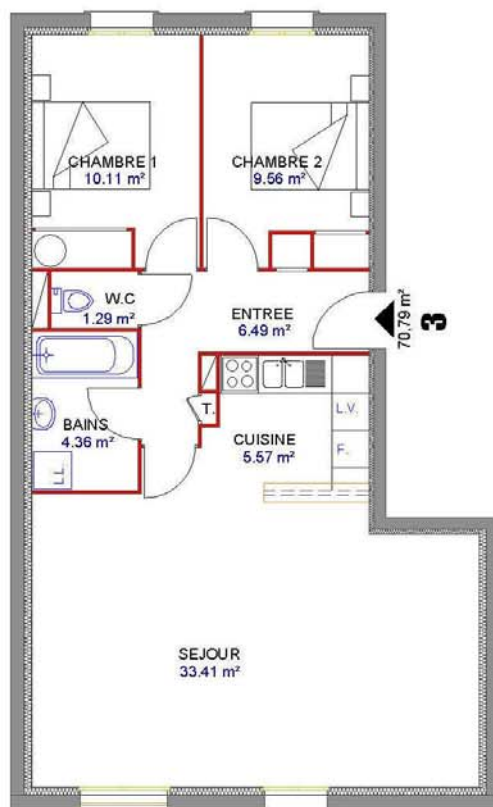

RESIDENCE  
DE LA CROIX MATHIAS  
SAINT BRIEUC

NIVEAU RdC		
Logt 3 : T3		
Surfaces	Habitables	Utiles
Entrée + Pl.	6,49 m <sup>2</sup>	6,49 m <sup>2</sup>
Cuisine	5,57 m <sup>2</sup>	5,57 m <sup>2</sup>
Séjour	33,41 m <sup>2</sup>	33,41 m <sup>2</sup>
Chambre 1 + Pl.	10,11 m <sup>2</sup>	10,11 m <sup>2</sup>
Chambre 2 + Pl.	9,56 m <sup>2</sup>	9,56 m <sup>2</sup>
W.c.	1,29 m <sup>2</sup>	1,29 m <sup>2</sup>
Bains	4,36 m <sup>2</sup>	4,36 m <sup>2</sup>
<b>TOTAL</b>	<b>70,79 m<sup>2</sup></b>	<b>70,79 m<sup>2</sup></b>